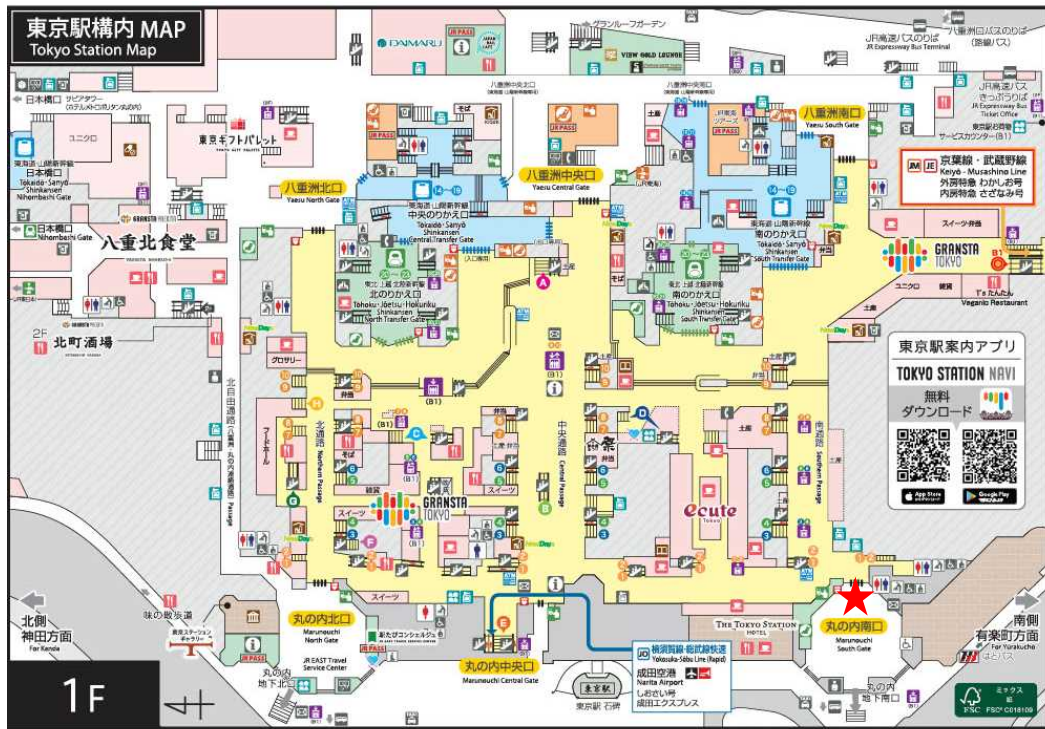

日時

24年**10月28日**(月) **11:30**~15:00(受付開始**11:20**)

<スケジュール>

11:30~11:50 工学院大学 大内田史郎教授による駅舎案内
12:00~12:30 東京ステーションホテル内 内覧ツアー
12:30~13:10 大内田教授によるレクチャー
13:10~14:40 アトリウムで特別コースランチ
15:00頃 終了

集合場所

J R 東京駅丸の内南口の改札外

10月28日 11:20までにJR東京駅 丸の内南口改札外にお越しください。

■ お申し込み方法

弊社ホームページよりお申込みください。

下記URLにアクセスいただき、セミナー一覧より本セミナーを選択し、申し込みのお手続きをお願いいたします。

<https://www.sbic.co.jp/seminar/>

(QRコードは(株)デンソーウェーブの登録商標です。)

東京中小企業投資育成 セミナー情報

検索